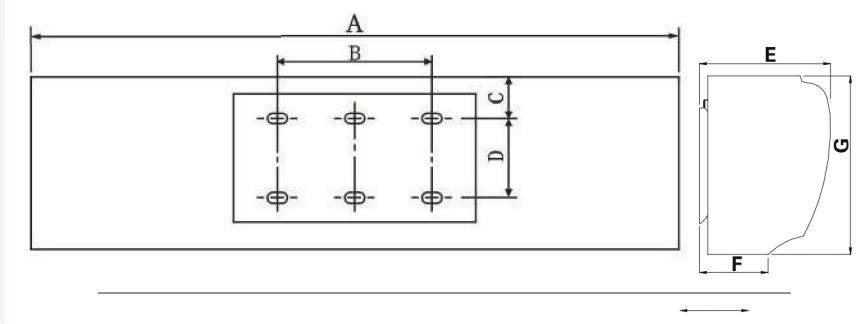

MODEL	Takılabilir Yükseklik cm	Takılabilir Genişlik cm	Güç Kaynağı V/Ph/Hz	Besleme Kablo Kesiti ve Sigorta	Motor Gücü W		Hava Çıkış Hızı m/sn		Ses Seviyesi dB (A)		Hava Debisi m³/h		Net Ağırlık Kg
					Y	D	Y	D	Y	D	Y	D	
FM-1209T/Y5GS	300	90	230/1/50	3x1.5mm 10 Amp	160	110	11	9	57	55	1400	1100	10
FM-1212T/Y5GS	300	120		3x1.5mm 10 Amp	200	150			58	56	1900	1600	12.5
FM-1215T/Y5GS	300	150		3x1.5mm 10 Amp	230	180			59	57	2500	2000	15
FM-1218T/Y5GS	300	180		3x2.5mm 16 Amp	300	250			60	58	3200	2600	17.5
FM-1220T/Y5GS	300	200		3x2.5mm 16 Amp	350	300			61	59	3600	2900	20

*Y: yüksek devir D: düşük devir

Montaj Ölçüleri

MODEL	A	B	C	D	E	F	G
FM-1209T/Y5GS	900	440	42	90	190	105	225
FM-1212T/Y5GS	1200						
FM-1215T/Y5GS	1500						
FM-1218T/Y5GS	1800						
FM-1220T/Y5GS	2000						